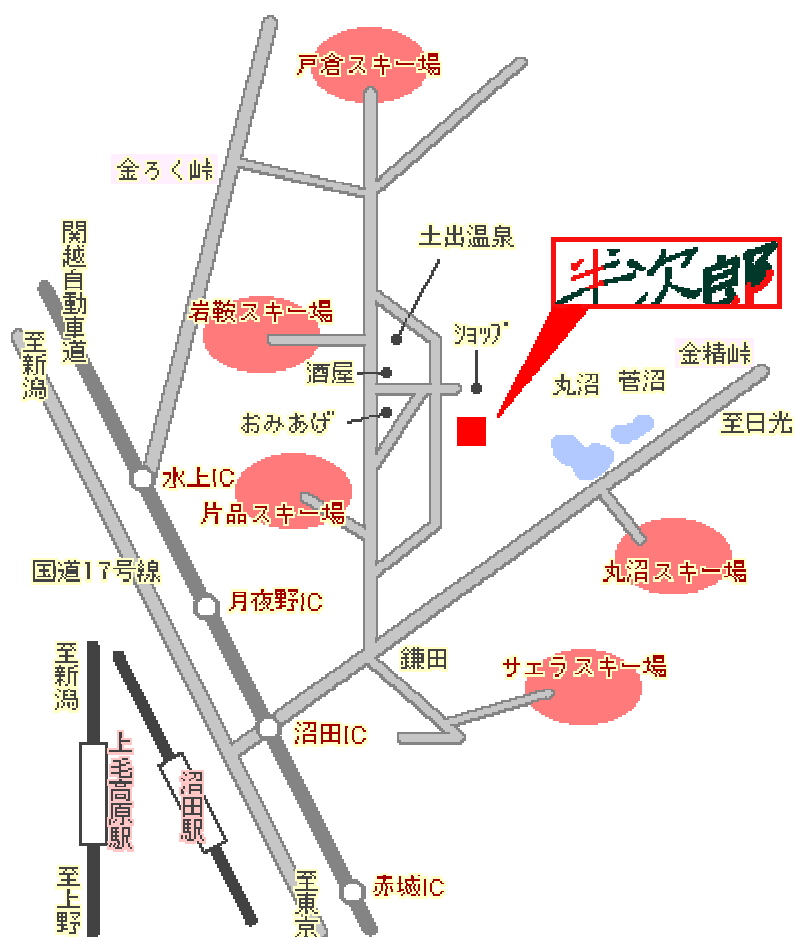

温泉旅館 半次郎

■尾瀬岩鞍・片品高原リゾート■

〒378-0412

群馬県利根郡片品村土出2032

Te l : 0 2 7 8 - 5 8 - 7 6 4 8

Fax : 0 2 7 8 - 5 8 - 7 5 7 2

□ 交通のご案内

- 自動車／関越自動車道沼田インターから約55分
- 電車／JR上越線沼田駅下車・タクシーか路線バスで約1時間